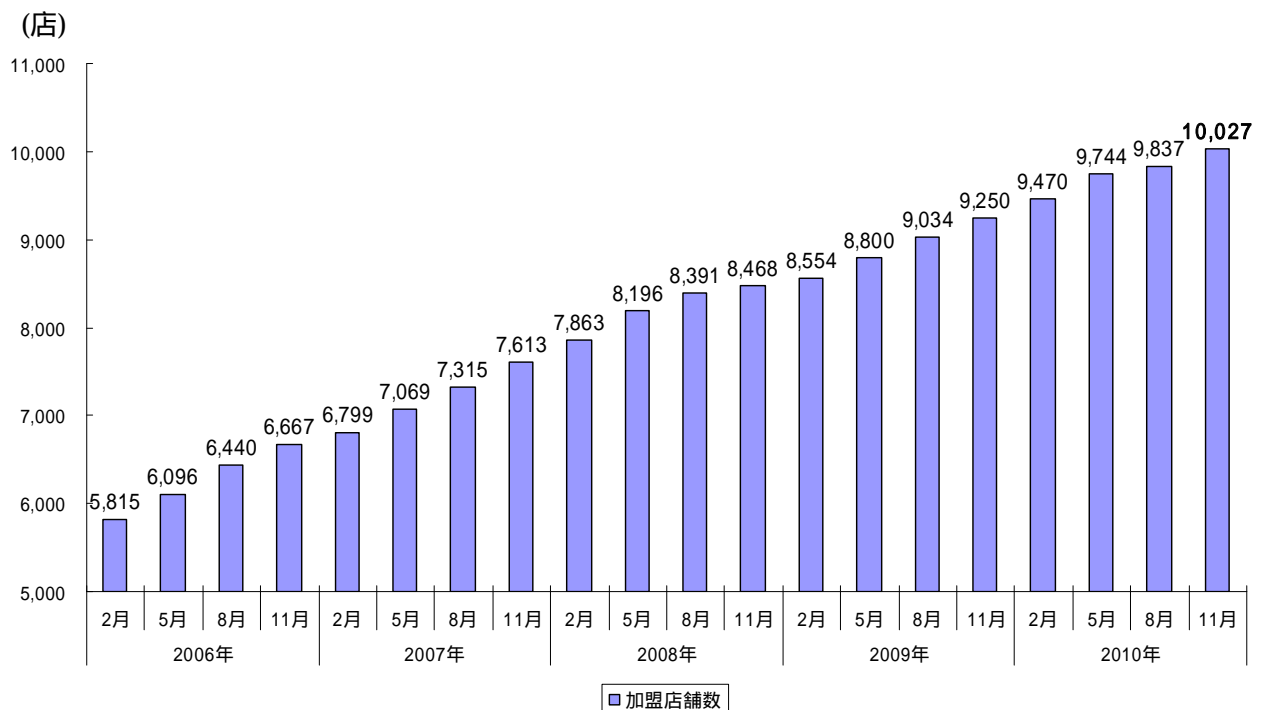

平成 22 年 12 月 10 日

各 位

本社所在地 大阪市中央区北久宝寺町四丁目 4 番 2 号
会社名 夢の街創造委員会株式会社
代表者 代表取締役社長 葭田 徹
(コード番号: 2484 大阪証券取引所 JASDAQ)
問合せ先 社長室マネージャー 小島 一郎
TEL: 03 - 5545 - 3843
URL: <http://www.yumenomachi.co.jp/>

「出前館」加盟店舗数 10,000 店突破のお知らせ

当社が運営する出前ポータルサイト「出前館」の加盟店舗数が 2010 年 11 月末時点で 10,000 店を突破いたしましたのでお知らせいたします。

2000 年にサイトを開始し、ピザ、寿司、中華、カレーや弁当、さらにはネットスーパーなど多様なジャンルで継続的に加盟店舗数を増やしてまいりました。日本最大級の出前ポータルサイトとしてこれまで以上に魅力的なサイトになるよう今後も店舗の拡大を続けてまいります。

加盟店舗数推移

加盟店舗数は、記載月の月末時点での累計店舗数です。

以上